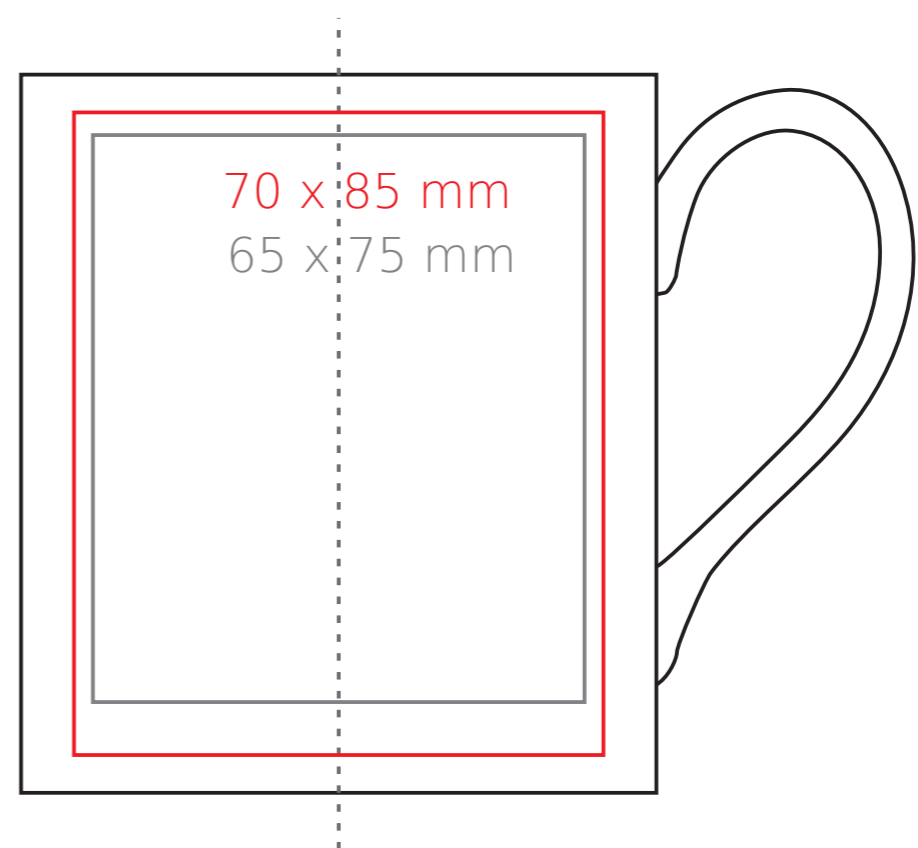

Paro

380 ml / h: 95 mm / Ø 84mm

| | |
|----------------------------|--------------|
| Nadruk na uchu | - 100 x 8 mm |
| Nadruk wewnątrz na ściance | - 55 x 20 mm |
| Nadruk wewnątrz na dnie | - Ø 30 mm |
| Nadruk od spodu | - Ø 55 mm |