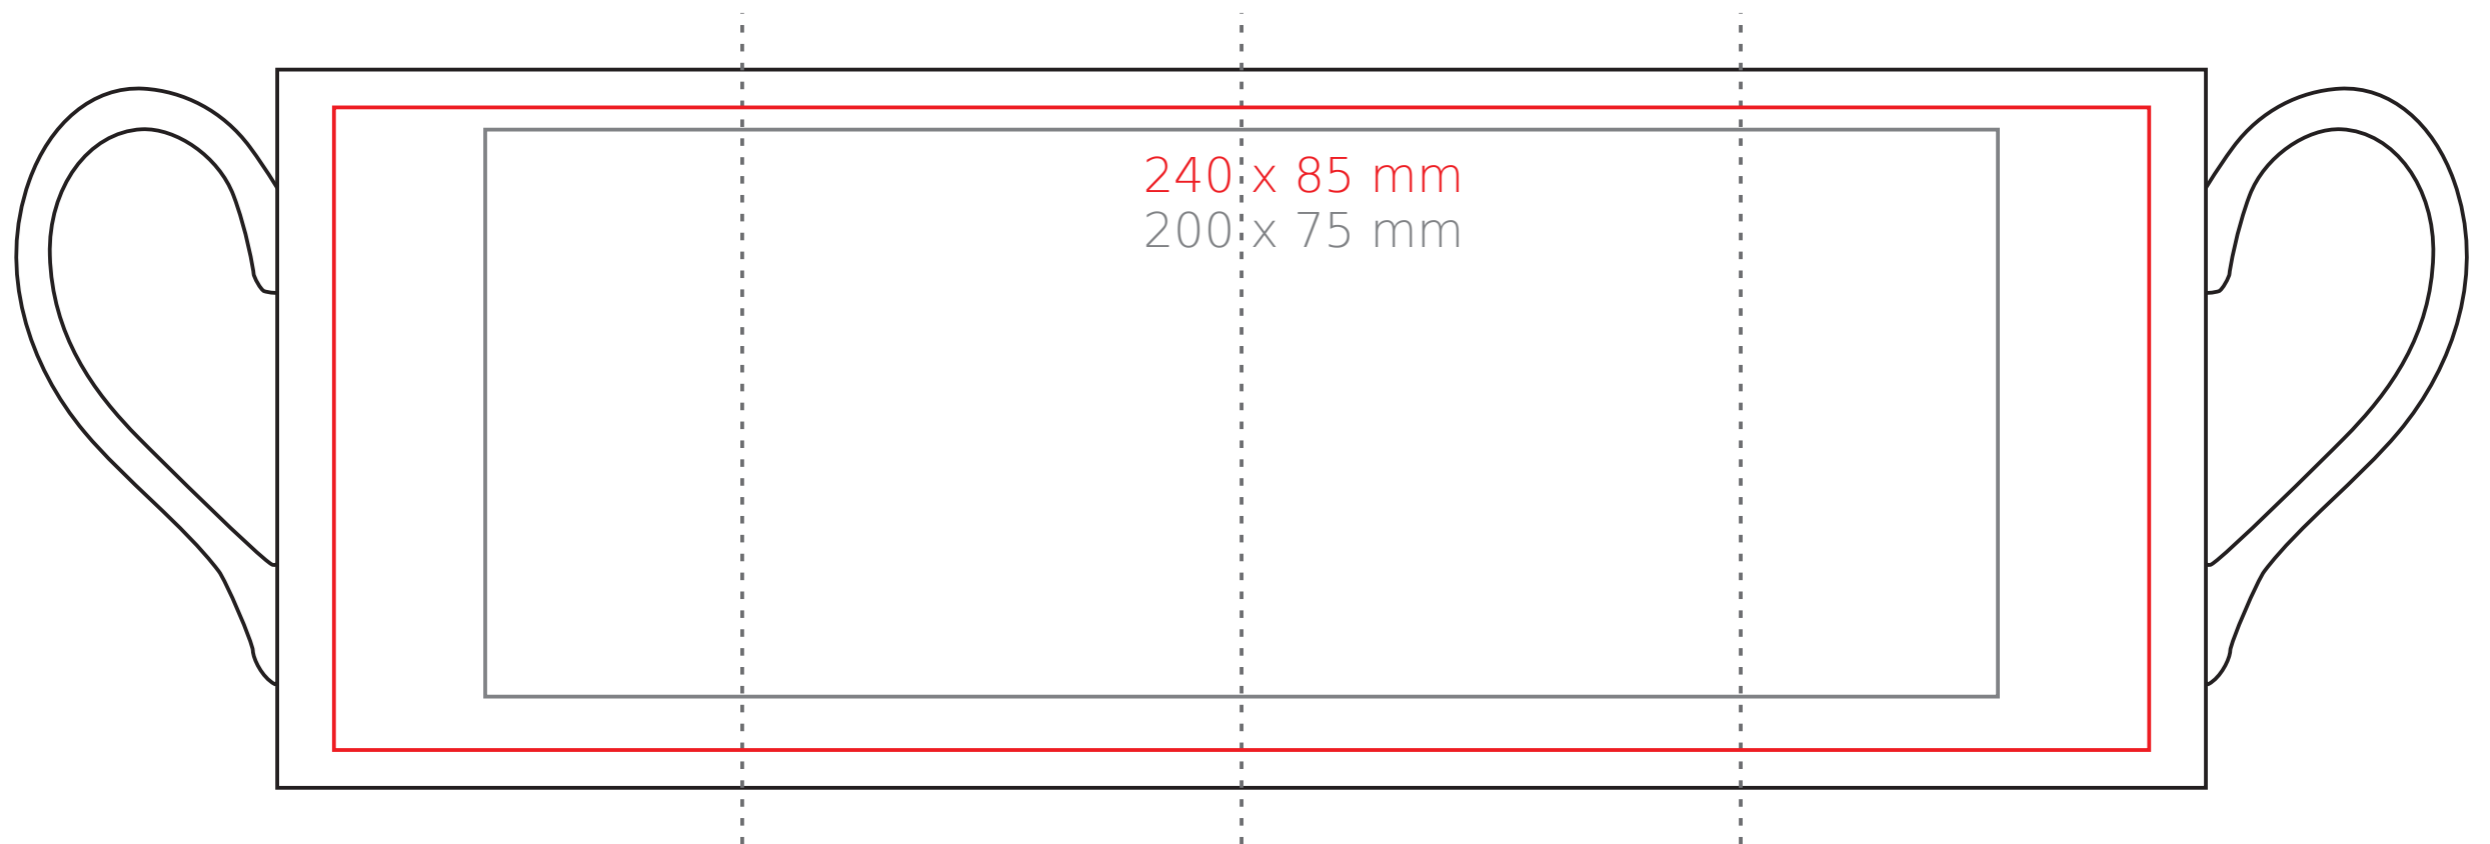

Paro

380 ml / h: 95 mm / Ø 84mm

| | |
|----------------------------|--------------|
| Nadruk na uchu | - 100 x 8 mm |
| Nadruk wewnątrz na ściance | - 55 x 20 mm |
| Nadruk wewnątrz na dnie | - Ø 30 mm |
| Nadruk od spodu | - Ø 55 mm |

*W przypadku projektów dla kalkomanii wybiegających poza standardową powierzchnię nadruku prosimy o kontakt z działem handlowym.

legenda

- Nadruk kalkomania (Transfer Print)
- Piaskowanie (Sensitive Touch)
- Nadruk bezpośredni (Direct Print)