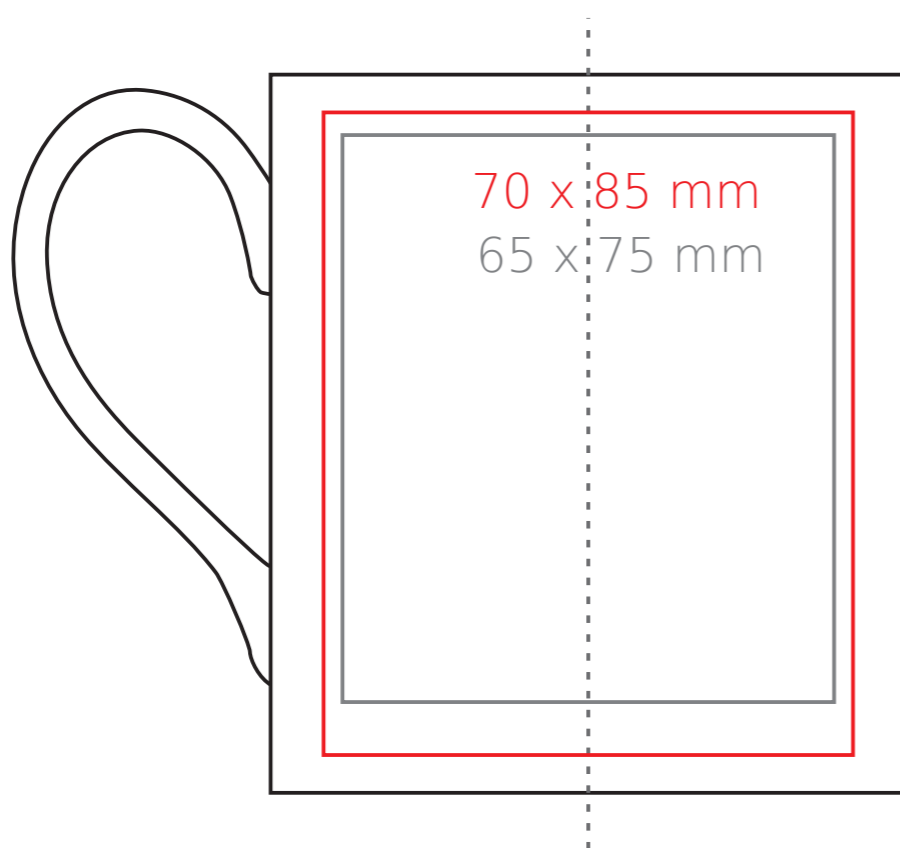

Paro

380 ml / h: 95 mm / Ø 84mm

| | |
|----------------------------|--------------|
| Nadruk na uchu | - 100 x 8 mm |
| Nadruk wewnątrz na ściance | - 55 x 20 mm |
| Nadruk wewnątrz na dnie | - Ø 30 mm |
| Nadruk od spodu | - Ø 55 mm |